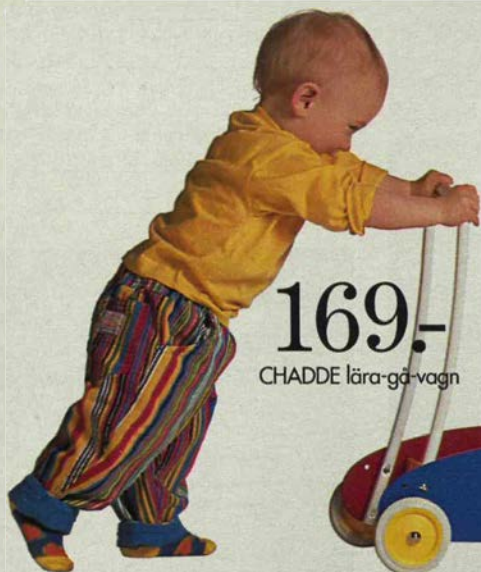

169.-
CHADDE lära-gå-vagn

CHADDE lära-gå-vagn. Lackerad träfiberplatta. Metallhandtag. Inställbart rullmotstånd — 169.-

- ▲ **KOBRA barnserie.**
- Barnfåtölj.** Flerfärgat tyg. Polyester och bomull. 39x35 cm.
Höjd 40 cm. Sithöjd 17 cm — 205.-
- Barnsoffa.** 68x35 cm. Höjd 40 cm
Sithöjd 17 cm — 325.-
- Pall/barnbord.** 45x45 cm.
Höjd 25 cm — 150.-
- Lekmadrass.** Fyllning av polyeter. Avtagbar klädsel. Kulörvtvätt 60°C.
80x120 cm — 298.-
- ▼ **PUZZEL barnserie.**
- Design: Knut Hagberg och Marianne Hagberg. Bordskiva och sits av plast. Lackerade stålrörben.
- Bord.** Ø 70 cm.
Höjd 51 cm — 285.-
- Pall.** Ø 27 cm.
Sithöjd 34 cm — 98.-
- Stol.** Höjd 55 cm.
Sithöjd 34 cm — 150.-
- Lekpall.** Ø 27 cm.
Sithöjd 18 cm — 98.-